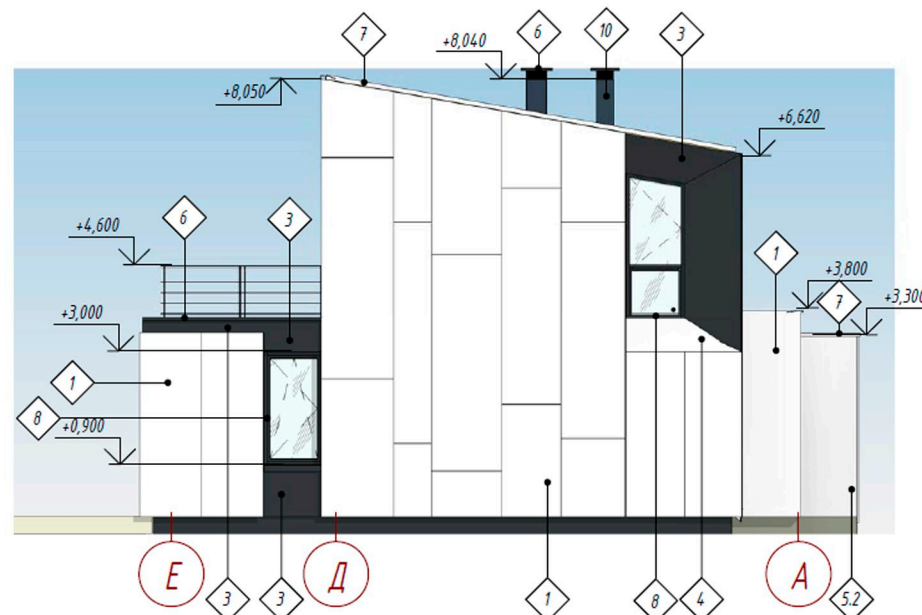

Ведомость наружной отделки фасадов

Поз.	Элементы	Отделка	Колер
1	Фасадные панели	Панели из фиброцементных плит, окрашенных в массу по типу Eternit	RAL 9003
3	Фасадные панели, ламели	Алюминиевые композитные панели	RAL 7021
4	Фасадные панели	Алюминиевые композитные панели	RAL 9003
5	Наружные стены	Покраска дисперсионно-силикатной краской по лёгкой штукатурной системе	Saragol Grau-Weiss
5.2	Наружные стены	Покраска дисперсионно-силикатной краской по каменной или бетонной поверхности	Saragol Grau-Weiss
6	Покрытие вентшахт, металлические элементы кровли	Металлические изделия	RAL 7021
7	Металлические элементы кровли	Металлические изделия	RAL 9003
8	Витражи	Каркас - алюминиевый профиль, заполнение - стеклопакет	RAL 7021
10	Вентшахты	Фальц (вентшахты)	RAL 7021
11	Покрытие кровли	Фальц	RAL 7021
12	Ламели	Металлические ламели	RAL 7021

Фасад E-A

Фасад 1-5

Фасад A-E

Фасад 5-1