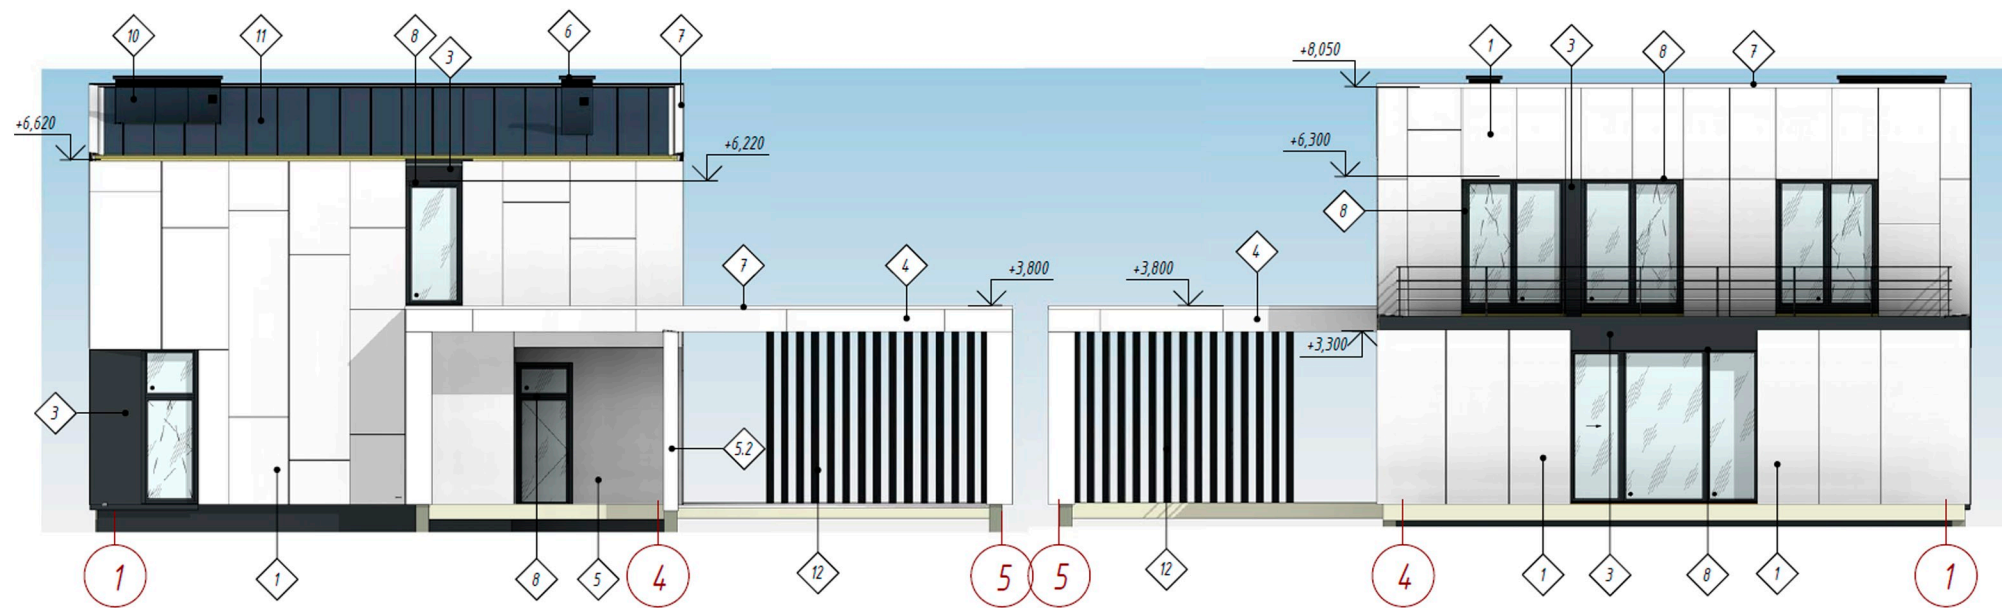

Ведомость наружной отделки фасадов

Поз.	Элементы	Отделка	Колер
1	Фасадные панели	Панели из фиброцементных плит, окрашенных в массу по типу Eternit	RAL 9003
3	Фасадные панели, ламели	Алюминиевые композитные панели	RAL 7021
4	Фасадные панели	Алюминиевые композитные панели	RAL 9003
5	Наружные стены	Покраска дисперсионно-силикатной краской по лёгкой штукатурной системе	Saragol Grau-Weiss
5.2	Наружные стены	Покраска дисперсионно-силикатной краской по каменной или бетонной поверхности	Saragol Grau-Weiss
6	Покрытие вентшахт, металлические элементы кровли	Металлические изделия	RAL 7021
7	Металлические элементы кровли	Металлические изделия	RAL 9003
8	Витражи	Каркас - алюминиевый профиль, заполнение - стеклопакет	RAL 7021
10	Вентшахты	Фальц (вентшахты)	RAL 7021
11	Покрытие кровли	Фальц	RAL 7021
12	Ламели	Металлические ламели	RAL 7021

Фасад E-A

Фасад 1-5

Фасад A-E

Фасад 5-1